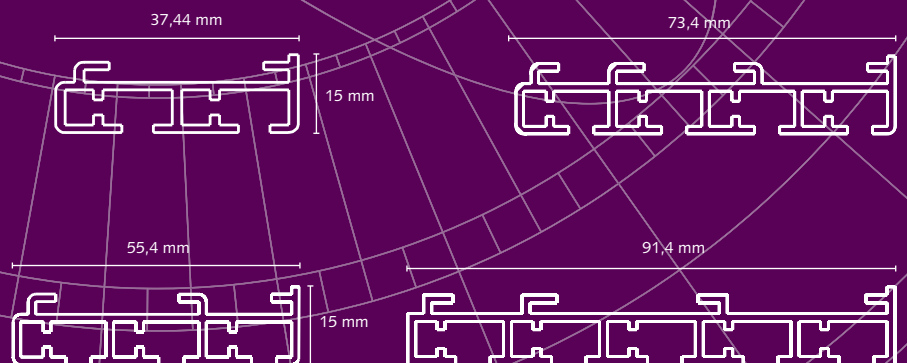

KOORD
BEDIEND

HAND
BEDIEND

FOREST PS[®] Panel System

Soepel lopend paneelsysteem voor vlakke confectie. Zowel in 2, 3, 4 en 5 sporen beschikbaar.

THE WORLD
BEHIND
YOUR
CURTAINS

PS Velcro profiel
6 mtr - Wit
Glijdt in de PS paneelrail, de stof wordt bevestigd m.b.v. velcro.

30 mtr/bundel
3801101600

PS Poelieset 4-spoor
Noodzakelijk bij een gekoörd systeem

10 paar/doos
3816301040

PS Paneelrail 2-spoor
6 mtr - Wit

60 mtr/bundel
3801001620

PS Poelieset 5-spoor
Noodzakelijk bij een gekoörd systeem

10 paar/doos
3816301050

PS Paneelrail 3-spoor
6 mtr - Wit

30 mtr/bundel
3801001630

PS Loop Tape 20 mm
25 mtr - Wit
Dient bevestigd te worden aan de gordijnstof.

250 mtr/rol
3816202020

PS Paneelrail 4-spoor
6 mtr - Wit

3816300001

PS verzwaringsprofiel
6 mtr - Wit
(3x40 mm)

90 mtr/bundel
3801401600

PS Wandsteun 2 en 3 spoor
9 cm - Wit

5/doos
3820001018

PS Eindkap tbv Velcro profiel 100/doos
Links 3816201010

PS Eindkap tbv Velcro profiel 3816201011
Rechts